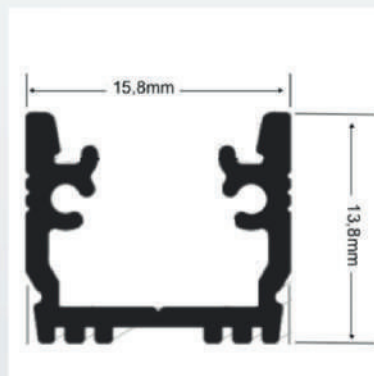

Ground Line

Aluminium Profil Ground-Line 06,
alu-eloxiert BxHxL:
BxHxL:15,8x13,7x2000mm.

16,50 €/m

Endkappe für Ground-Line 06.
Alu-eloxiert

2,30 €/Stk.

Profilabdeckung Ground-Line 02
2000mm

21,50 €/m

Endkappendichtungsset für
PGL-06

8,30 €/Set

Weitere Profile finden Sie auf unserer Webseite oder Sie fragen bei uns an.

info@nord-star.de | www.nord-star.de