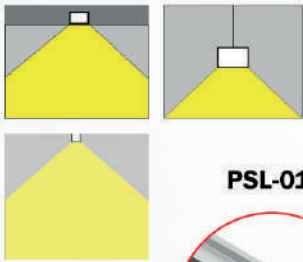

Ob als Hängeleuchte, Stele, Säule, Spiegelleuchte, Bilderrahmen oder Kubus, die Profile P4K-30 und P4K-42 zeichnen sich durch die umfassende Anpassungsfähigkeit und die vielfältigen Einsatzmöglichkeiten für jeden Wunsch aus .