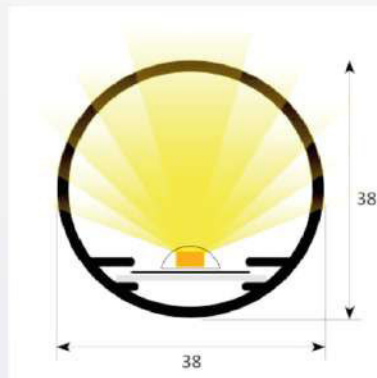

**PEKRL-08**

Profil Endkappe Round Line  
08op (opal) für PRL-08  
**12,50 €/Stk.**

**PEKRL-08b**

Profil Endkappe Round Line  
08bl (schwarz) für PRL-08  
**13,50 €/Stk.**

**PEKRL-08rot**

Profil Endkappe Round Line  
08 (rot) für PRL-08  
**12,50 €/Stk.**