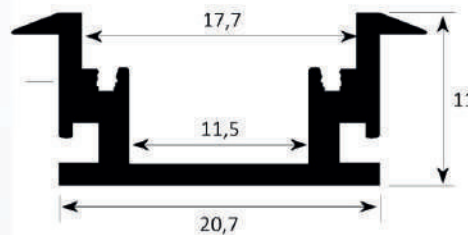

Ground Line

Aluminium Profil Ground-Line 08,
alu-eloxiert BxHxL:
20,7(21,3)x11x2000mm

21,60 €/m

Profilabdeckung Ground-Line 03.
2000mm

13,50 €/m

Endkappenset für Ground-Line 08.
Alu-eloxiert

8,80 €/Stk.

Aluminium Profil Ground-Line 09,
schwarz-eloxiert BxHxL:
15,8x13,7x3000mm.

43,50 €/m

Profilabdeckung Ground-Line 04.
3000mm

21,50 €/m

Endkappenset für Ground-Line 09.
Alu-eloxiert

7,50 €/Set