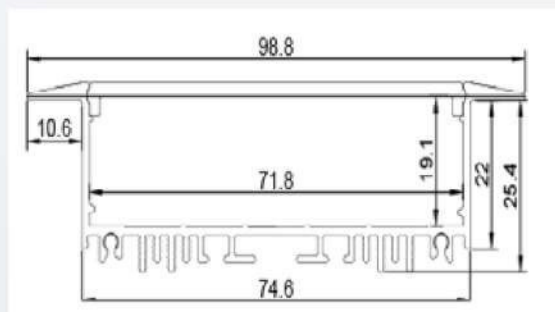

Profil-Verbindungselement  
01, 90° horizontal

**5,20 €/Stk.**

**PV-02**

Profil-Verbindungselement  
02, 90° vertikal

**5,20 €/Stk.**