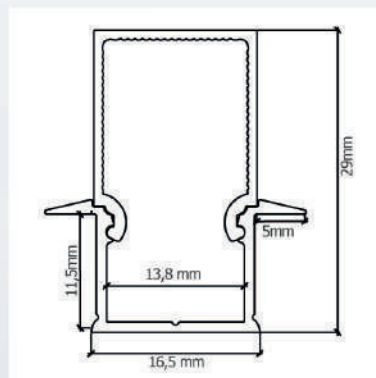

PSL-03 mit PAOP-011