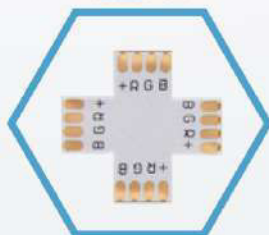

## Kreuz-Lötverbinder

NLLKV-02

Löt-Kreuz-Verbinder  
für zweipolige  
LED-Streifen  
5,50 €/Stk.

NLLKV-03

Löt-Kreuz-Verbinder  
für dreipolige  
LED-Streifen  
5,50 €/Stk.

NLLKV-04

Löt-Kreuz-Verbinder  
für vierpolige  
LED-Streifen  
5,90 €/Stk