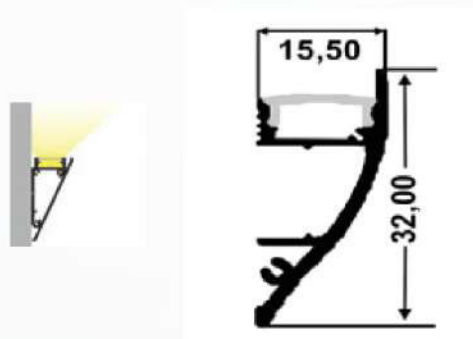

**7,80 €/m**

PEKWL-04

ProfilenDKappe Wall Line 04

**3,69 €/m**

PMK-14

Montageklammer 014

**3,30 €/m**