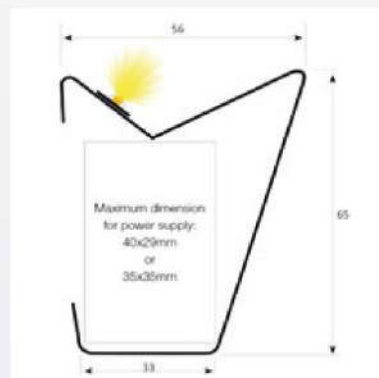

PMK-16

Montageklammer 16

11,80 €/m