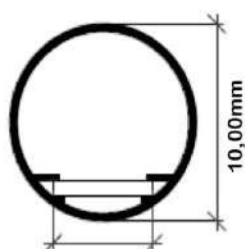

ROUND LINE

PRL-05

PRL-05

Round-Line 05
Opale Rundabdeckung
inkl. Aluminium-Kühlprofil silber eloxiert
BxHxL:30x2000mm.

45,20 €/m

PEKRL-05

Profil Endkappe Round Line 05
für PRL-05

7,95 €/m

ROUND LINE

PRL-06

PRL-06KL

Round-Line
Grundprofil 06 opal
Rundmaß BxHxL:10x2000mm

33,95 €/m

PARL-060P

Round-Line
Grundprofil 06 klar
Rundmaß BxHxL:10x2000mm

28,95 €/m

PEKRL-06

Profil Endkappe Round Line
06 für PRL-06

7,95 €/m