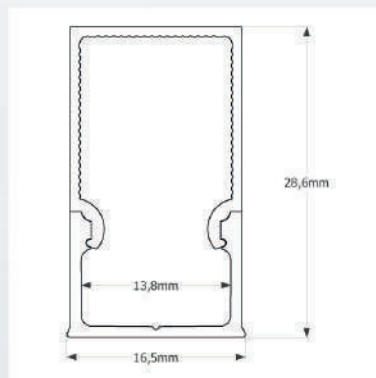

Star Line Aluminium Profile für LED-Streifen bis 15 Watt/Meter.
Ideale und unkomplizierte Montage von bis zu 12mm breiten LED-Streifen

Start-Line 03 Aluminium-U-Profil silber eloxiert. BxHxL:16,5x12x2000mm. Innenmaß 13,5mm
9,70 €/m

Profil Abdeckung Star-Line 01 opal für Aluminiumprofile der NORDSTAR Serien. 16,5x2000mm
7,80 €/m

Profil Abdeckung Star-Line 01 klar für Aluminiumprofil der NORDSTAR Serien. 16,5x2000mm
7,80 €/m

Profil Abdeckung Star-Line 011 opal für Aluminiumprofile der NORDSTAR Serien. BxHxL:16,5x17x2000mm
14,50 €/m

Profil Abdeckung Star-Line 012 opal für Aluminiumprofile der NORDSTAR Serien. BxHxL:16,5x9x2000mm
18,50 €/m

Montageklammer 01 aus Federstahl inkl Montageschraube für NORDSTAR Aluminiumprofile
3,30 €/Stk.