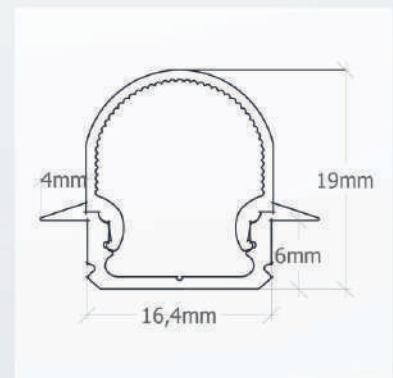

**Star Line Aluminium Profile für LED-Streifen bis 15 Watt/Meter.**  
**Ideale und unkomplizierte Montage von bis zu 12mm breiten LED-Streifen**

**PEKSL-02**

Profil-Endkappe Star-Line 02 für  
Aluminiumprofil PSL-02 mit Abdeckung  
PAOP-01 oder PAKL-01