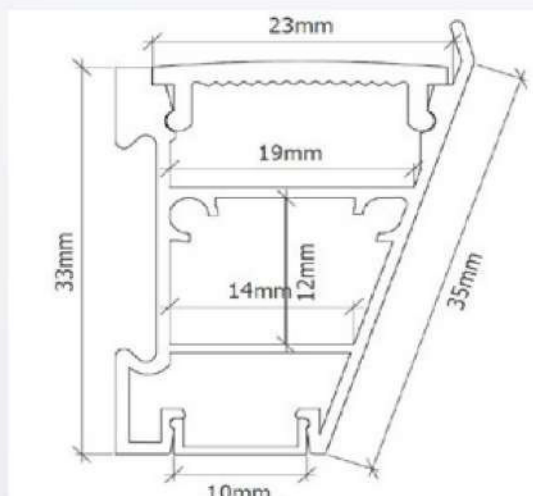

Profil Endkappe Bidirectional Line  
04 für Aluminium-Prof  
PBL-04

**9,80 €/Stk.**

**PMK-05**

Montageklammer  
05 inkl. Montageschraube

**3,30 €/Stk.**

Dieses Profil können Sie auch in der Länge 4000mm erhalten  
Weitere Profile finden Sie auf unserer Webseite oder Sie fragen bei uns an.