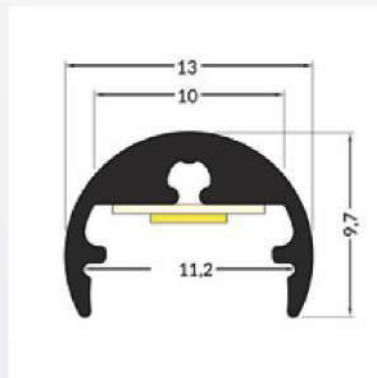

**11,95 €/Stk.**

**PA10P-03**

Profil Abdeckung  
10P-03 opal.  
2000mm

**28,95 €/m**

**PMK-18ml**

Profil-Montageklammer  
aus Metall für Round Line Profile

**7,95 €/Stk.**

**ROUND LINE**