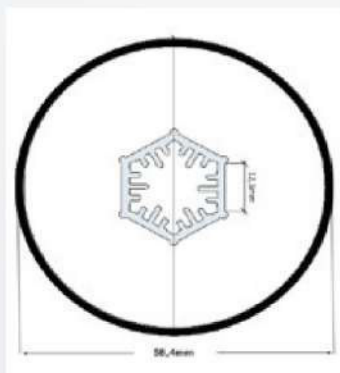

Round Line  
Rundabdeckung/Röhre, 012 opal. Rundmaß  
BxHxL:58,4x2000mm  
**75,00 €/m**

**PEKRL-04**

Profil Endkappe Round Line  
04R für PRL-04 mit Abdeckung  
PARL-04  
**14,50 €/Stk.**

**PEKRL-041**

Profil Endkappe Round Line 04K  
für PRL-04 mit Abdeckung  
PARL-041  
**9,00 €/Stk.**