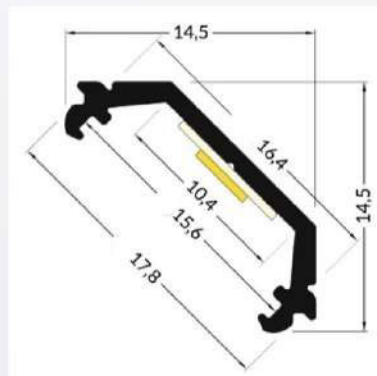

PROFIL CORNER LINE

PPCL-04

PPCL-04

Profil Corner Line
Eck-Aluminium Profil 04, silber eloxiert.
BxHxL:34,5x24,5x2000mm

16,50 €/m

PAOPFL-012

Profil Abdeckung
FL-012 für NORDSTAR Aluminium-Profile.
Opal, 2000 mm

10,50 €/m

PEKPCL-04

Profil Endkappe Profi Corner
Line04 für PPCL-04 mit Abdeckung
PAOP-09

7,90 €/m

PEKPCL-042

Profil Endkappe Profi Corner
Line04 für PPCL-04 mit Abdeckung
PAOPF-012

7,90 €/Stk.

PMK-09

Profil-Montageklammer
09 inkl. Montageschraube

4,50 €/Stk.