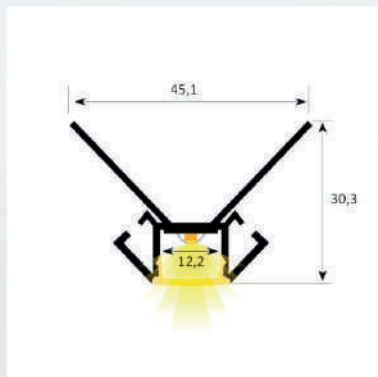

PRGL-03

Profi-Rigips-Line 03 Aluminium-U-Profil
silber eloxiert. 45,1x30,3x3000mm

57,50 €/m

PAOPL-01

Profil Abdeckung L-01 opal.

9,50 €/m

PEKRGL-03

Profil-Endkappe Rigips-Line
03 für Aluminiumprofil PRGL-03

4,50 €/Stk.