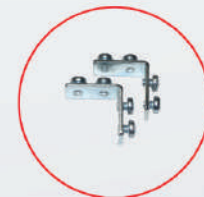

Profil-Verbindungselement 01, 90°
schmal, horizontal

5,20 €/Stk.

PV-02s

Profil-Verbindungselement 90°
schmal, vertikal

5,20 €/Stk.