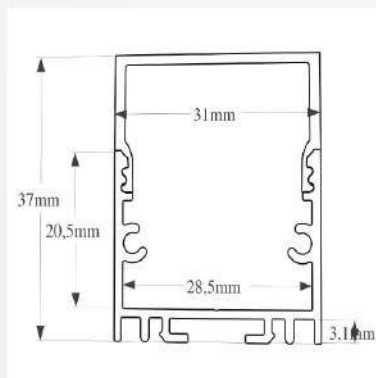

**PV-00s**

**Profil-Verbindungselement 00**  
schmal gerade  
**5,20 €/Stk.**

**PV-01s**

**Profil-Verbindungselement 01**  
schmal 90° horizontal  
**5,20 €/Stk.**

**PV-02s**

**Profil-Verbindungselement 02**  
schmal 90° vertikal  
**5,20 €/Stk.**