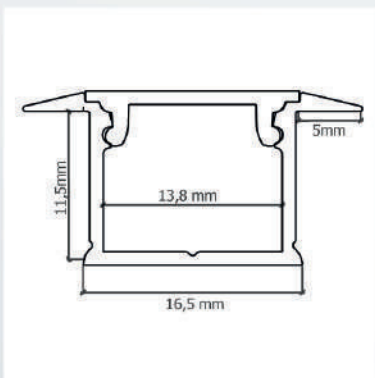

Star Line Aluminium Profile für LED-Streifen bis 15 Watt/Meter.
Ideale und unkomplizierte Montage von bis zu 12mm breiten LED-Streifen

Start-Line 04 Aluminium-U-Profil silber eloxiert mit Kragen. BxHxL:16,5(24,5)x12x2000mm. Innenmaß 13,5mm

9,70 €/m

Profil Abdeckung Star-Line 01 opal für Aluminiumprofile der NORDSTAR Serien. 16,5x2000mm

7,80 €/m

Profil Abdeckung Star-Line 01 klar für Aluminiumprofil der NORDSTAR Serien. 16,5x2000mm

7,80 €/m

Profil Abdeckung Star-Line 011 opal für Aluminiumprofile der NORDSTAR Serien. BxHxL:16,5x17x2000mm

14,50 €/m

Profil Abdeckung Star-Line 012 opal für Aluminiumprofile der NORDSTAR Serien. BxHxL:16,5x9x2000mm

18,50 €/m

Montageklammer 01 aus Federstahl inkl Montageschraube für NORDSTAR Aluminiumprofile

3,30 €/Stk.

PSL-03 mit PAOP-01