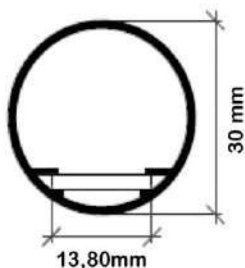

## ROUND LINE

PRL-06

PRL-06KL

**Round-Line**  
Grundprofil 06 opal  
Rundmaß BxHxL:10x2000mm

**33,95 €/m**

PARL-060P

**Round-Line**  
Grundprofil 06 klar  
Rundmaß BxHxL:10x2000mm

**28,95 €/m**