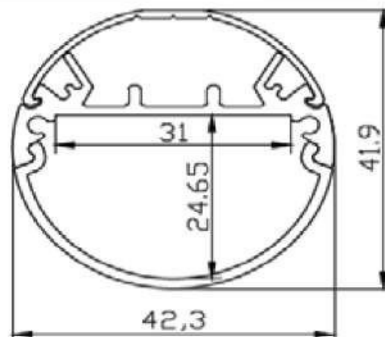

**PARL-03**

Profil Abdeckung  
Round-Line 03 opal.  
2000mm

**28,95 €/m**

**PEKRL-03**

Profil Endkappe Round Line  
03 für PRL-03

**7,95 €/Stk.**

Dieses Profil können Sie auch in der Länge 4000mm erhalten  
Weitere Profile finden Sie auf unserer Webseite oder Sie fragen bei uns an.