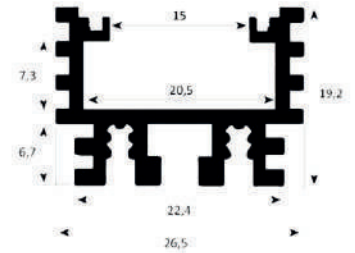

High Frozen Line