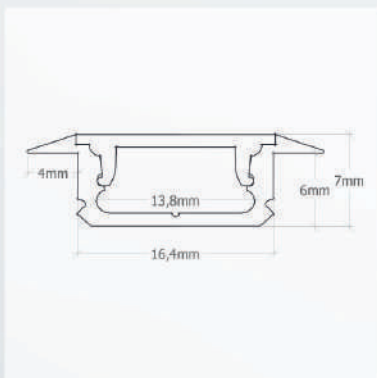

**Star Line Aluminium Profile für LED-Streifen bis 15 Watt/Meter.**  
**Ideale und unkomplizierte Montage von bis zu 12mm breiten LED-Streifen**

**PEKSL-02**

Profil-Endkappe Star-Line 02 für  
Aluminiumprofil PSL-02 mit Abdeckung  
PAOP-01 oder PAKL-01