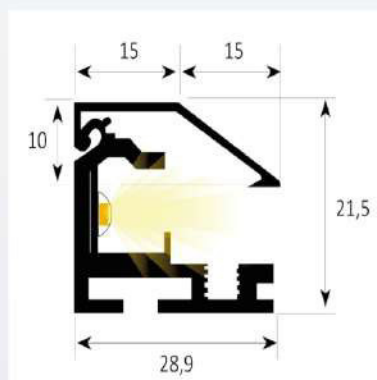

Plexiglas Line

PPXG-04

Aluminium-Profil
Plexiglas-Line 04.
BxHxL: 50x30x3000mm
22,50 €/m

PPXG-04

PEKPXG-04

Profilendkappe Plexiglas-04
3000mm

5,80 €/m

PAS-1503

Profilschiene 15x3mm

5,95 €/m

Plexiglas Line

PPXG-05

Aluminium-Profil
Plexiglas-Line 05.
BxHxL.:28,9x21,5x3000mm
22,30 €/m

PPXG-05

PVL-03Set

Profilverbinder-set 04
horizontal für Plexiglasprofil 05 (vier Stk.)

4,50 €/m

PV-FP05

Federplättchen für Aluminium-Profil
Plexiglas-Line 05 (50Stk.)

4,50 €/m