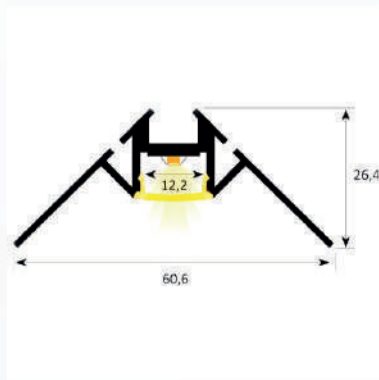

Profi-Gips-Line

PRGL-02

Profi-Rigips-Line 02 Aluminium-U-Profil
silber eloxiert. 60,6x26,4x3000mm

57,50 €/m

PAOPL-01

1 Profil Abdeckung L-01 opal.

9,50 €/m

PEKRGL-02

Profil-Endkappe Rigips-Line 02
für Aluminiumprofil PRGL-02

4,50 €/Stk.