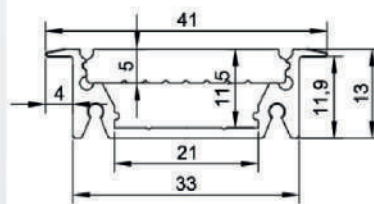

**PEKGL-02**

2 Profil-Endkappe Ground-Line  
02 für Aluminiumprofil  
PGL-02  
**5,50 €/Stk.**

Dieses Profil können Sie auch in der Länge 5000mm erhalten  
Weitere Profile finden Sie auf unserer Webseite oder Sie fragen bei uns an.