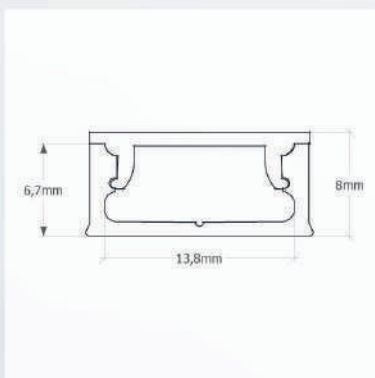

**Dieses Profil können Sie auch in der Länge 4000mm erhalten**  
**Weitere Profile finden Sie auf unserer Webseite oder Sie fragen bei uns an.**

**Star Line Aluminium Profile für LED-Streifen bis 15 Watt/Meter.**  
**Ideale und unkomplizierte Montage von bis zu 12mm breiten LED-Streifen**