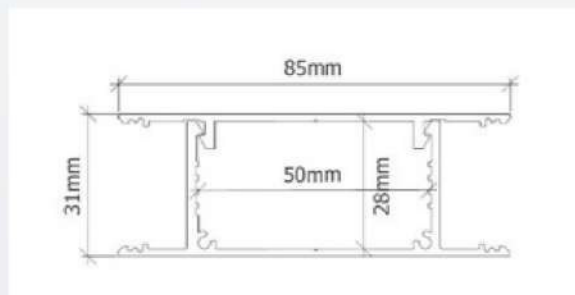

**PEKBL-01w**

Profil Endkappe Bidirectional Line  
01 für PBL01w mit Abdeckung  
PAOP-02

**7,90 €/Stk.**

**PEKBL-011w**

Profil Endkappe Bidirectional Line  
011 für PBL01w mit Abdeckung  
PAOP-021

**8,50 €/Stk.**