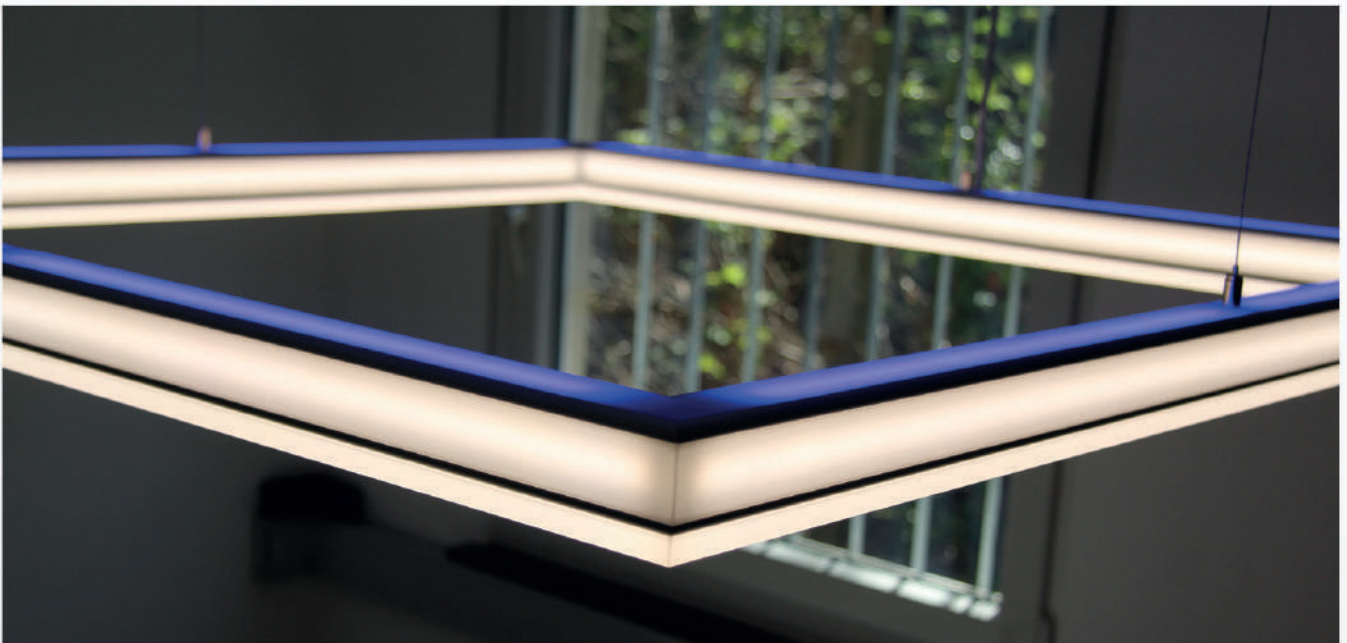

Ob als Hängeleuchte, Stele, Säule, Spiegelleuchte, Bilderrahmen oder Kubus, die Profile P4K-30 und P4K-42 zeichnen sich durch die umfassende Anpassungsfähigkeit und die vielfältigen Einsatzmöglichkeiten für jeden Wunsch aus .