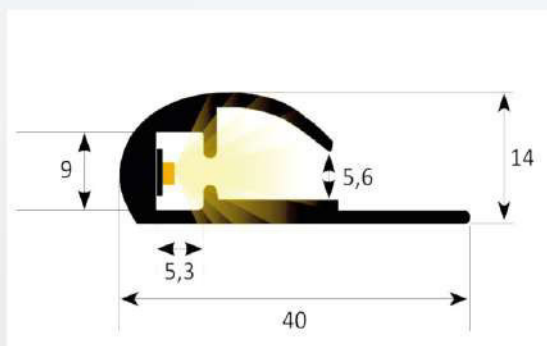

Plexiglas Line

PPXG-01

PPXG-01

Aluminium-Profil
Plexiglas-Line-01
BxHxL: 76x10x2000mm

18,50 €/m

PPXG-02

PPXG-02

Aluminium-Profil
Plexiglas-Line-02
BxHxL: 40x14x3000mm

23,95 €/m

PEKPXG-02

Profilendkappenset Plexiglas 02

13,50 €/m