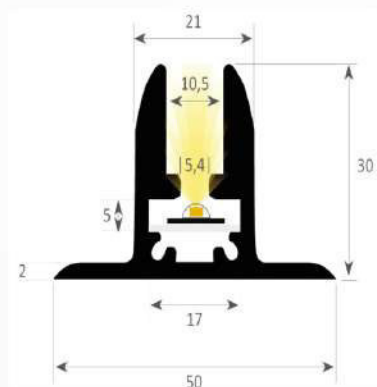

Plexiglas Line

PPXG-04

Aluminium-Profil
Plexiglas-Line 04.
BxHxL: 50x30x3000mm
22,50 €/m

PPXG-04

PEKPXG-04

Profilendkappe Plexiglas-04
3000mm

5,80 €/m

PAS-1503

Profilschiene 15x3mm

5,95 €/m

Plexiglas Line

PPXG-05

Aluminium-Profil
Plexiglas-Line 05.
BxHxL.:28,9x21,5x3000mm
22,30 €/m

PPXG-05

PVL-03Set

Profilverbinder-set 04
horizontal für Plexiglasprofil 05 (vier Stk.)

4,50 €/m

PV-FP05

Federplättchen für Aluminium-Profil
Plexiglas-Line 05 (50Stk.)

4,50 €/m