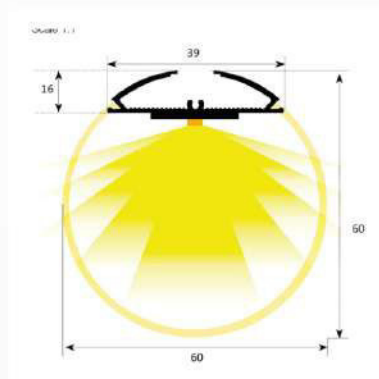

ROUND LINE

PRL-09

Round-Line 09 opal bestehend aus Grundprofil und Rundabdeckung.

BxH: 60x3000mm

53,90 €/m

PRL-09

PEKRL-09

Profil Endkappe Round Line 09 für PRL-09

11,90 €/m

NLSAH-03 (set)

Seilabhängung Set 03

7,90 €/m

PRL-10

PRL-10

Round-Line 10 opal bestehend aus Grundprofil und Rundabdeckung.

BxH: 11x2000mm

24,95 €/Stk.

PARLKL-10

Profil Abdeckung Round Line 10 klar für PRL-10

7,95 €/Stk.

PEKRL-10

Profil Endkappe Round Line 10 für PRL-10

7,95 €/Stk.