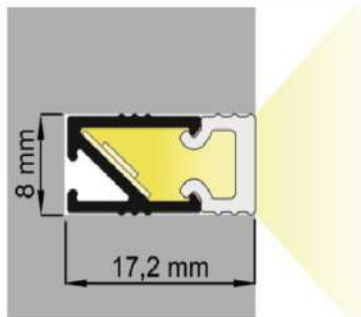

PEKSSL-01

Profil Endkappe  
Super Slim Line 01

2,20 €/m