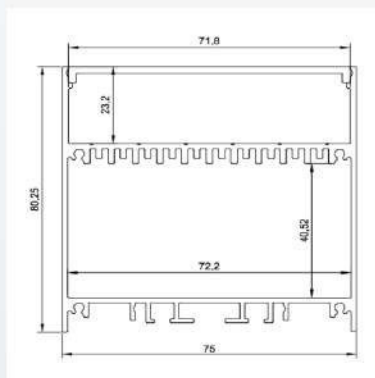

**PV-01**  
 Profil-Verbindungselement  
 90° horizontal  
**5,20 €/Stk.**

**PV-02**  
 Profil-Verbindungselement  
 90° vertikal  
**5,20 €/Stk.**

Dieses Profil können Sie auch in der Länge 4000mm erhalten  
 Weitere Profile finden Sie auf unserer Webseite oder Sie fragen bei uns an.