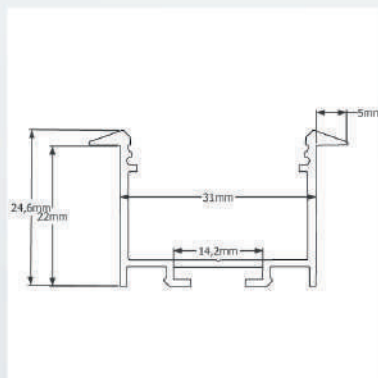

Profil-Verbindungselement 01, 90°  
schmal, horizontal

**5,20 €/Stk.**

**PV-02s**

Profil-Verbindungselement 90°  
schmal, vertikal

**5,20 €/Stk.**