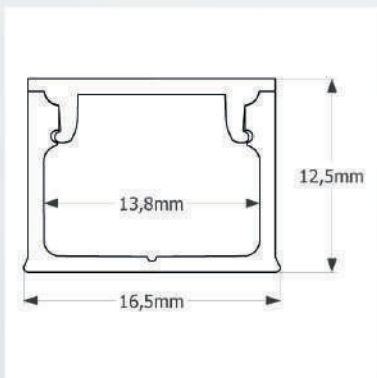

Star Line Aluminium Profile für LED-Streifen bis 15 Watt/Meter.
Ideale und unkomplizierte Montage von bis zu 12mm breiten LED-Streifen

Start-Line 03 Aluminium-U-Profil silber eloxiert. BxHxL:16,5x12x2000mm. Innenmaß 13,5mm
9,70 €/m

Profil Abdeckung Star-Line 01 opal für Aluminiumprofile der NORDSTAR Serien. 16,5x2000mm
7,80 €/m

Profil Abdeckung Star-Line 01 klar für Aluminiumprofil der NORDSTAR Serien. 16,5x2000mm
7,80 €/m

Profil Abdeckung Star-Line 011 opal für Aluminiumprofile der NORDSTAR Serien. BxHxL:16,5x17x2000mm
14,50 €/m

Profil Abdeckung Star-Line 012 opal für Aluminiumprofile der NORDSTAR Serien. BxHxL:16,5x9x2000mm
18,50 €/m

Montageklammer 01 aus Federstahl inkl Montageschraube für NORDSTAR Aluminiumprofile
3,30 €/Stk.