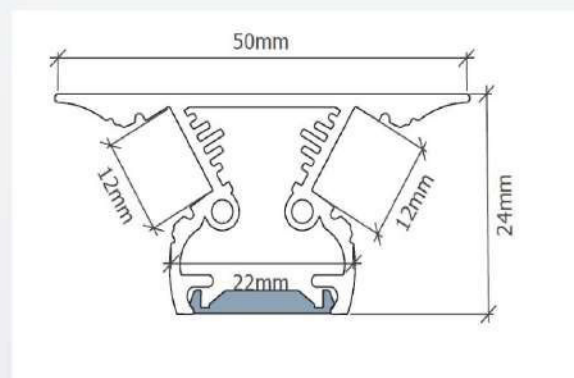

**7,80€/m**

PEKBL-02

Profil Endkappe Bidirectional Line  
02 für PBL02

**5,50 €/Stk.**

**BIDIRECTIONAL LINE**

PBL-04

**PBL-04**

Profi-Bidirectional Line  
04 Aluminium-Profil silber eloxiert.  
BxHxL:38X29x2000mm