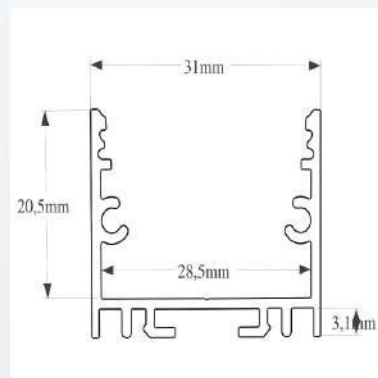

**PV-00s**

**Profil-Verbindungselement 00**  
schmal gerade  
**5,20 €/Stk.**

**PV-01s**

**Profil-Verbindungselement 01**  
schmal 90° horizontal  
**5,20 €/Stk.**

**PV-02s**

**Profil-Verbindungselement 02**  
schmal 90° vertikal  
**5,20 €/Stk.**