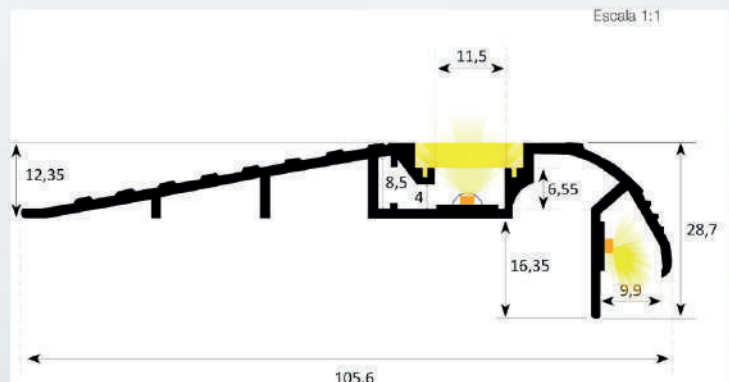

**10,90 €/Set**

**PAS-2003**

3 Aluminium Profil Schiene BxHxL:  
20x3x2000mm.

**10,30 €/m**

Dieses Profil können Sie auch in der Länge 6000mm erhalten  
Weitere Profile finden Sie auf unserer Webseite oder Sie fragen bei uns an.