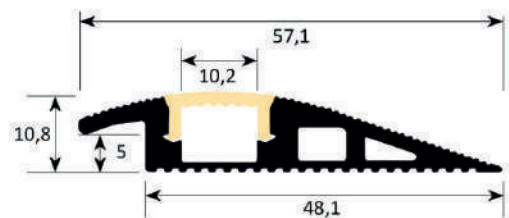

Weitere Profile finden Sie auf unserer Webseite oder Sie fragen bei uns an.

info@nord-star.de | www.nord-star.de