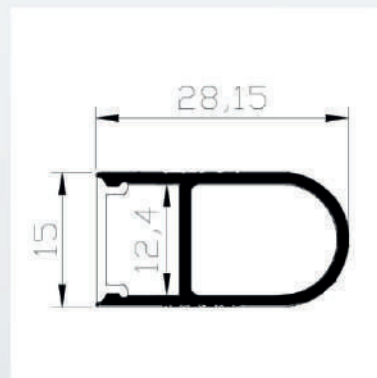

Dieses Profil können Sie auch in der Länge 4000mm erhalten  
Weitere Profile finden Sie auf unserer Webseite oder Sie fragen bei uns an.

[info@nord-star.de](mailto:info@nord-star.de) | [www.nord-star.de](http://www.nord-star.de)