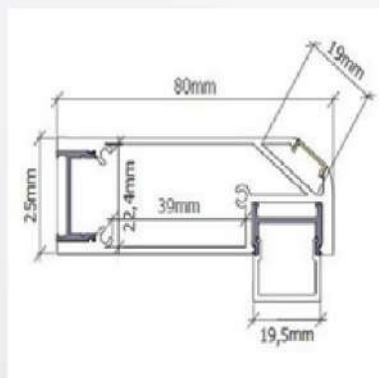

SYSTEM PROFI LINE

PSP-04

PSP-04

System Profi Line
Aluminium Profil 03, alu eloxiert.
BxHxL:80x25x2000mm

109,95 €/m

PAOP-03

Profil Abdeckung 03
für NORDSTAR Aluminium-Profile
Opal. 2000 mm

6,90 €/m

PAOP-04

Profil Abdeckung 04
für NORDSTAR Aluminium-Profile
Opal. 2000 mm

10,50 €/m

PEKSP-04

Endkappenset System Profi-Line 04

22,50 €/Stk.

PSP-03

System Profi Line Aluminium
Profil 03 als Montageprofil
eingesetzt oder als Erweiterung
mit Abdeckung PAOP-05

12,95 €/Stk.

PAOP-05

Profil Abdeckung 05
für NORDSTAR Aluminium-Profile
Opal. 2000 mm

13,50 €/Stk.

Dieses Profil können Sie auch in der Länge 4000mm erhalten
Weitere Profile finden Sie auf unserer Webseite oder Sie fragen bei uns an.

info@nord-star.de | www.nord-star.de