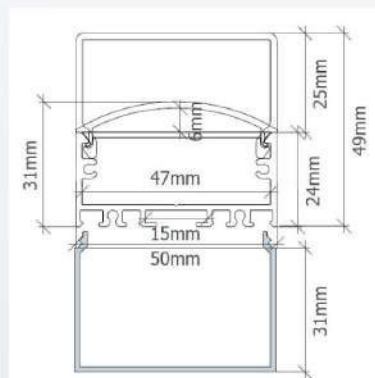

SURFACE LINE

PSF-06

PSF-06

Profi Surface Line
Aluminium Profil 06, Alu eloxiert
BxHxL:50x30,9x2000mm

45,50 €/m

PSFMS-06

Profi Montageschiene Surface Line
für Aluminium Profil PSP-06, Alu eloxiert.
BxHxL:50x30,9x2000mm

45,50 €/m

PAOP-07

Profil Abdeckung 07
für NORDSTAR Aluminium-Profile.
Opal, 2000 mm

28,50 €/m

PAOP-074

Profil Abdeckung 074
für NORDSTAR Aluminium-Profile.
Opal, 2000 mm

38,50 €/Stk.

PEKSF-06

Profil Endkappe Surface Line 06
für Aluminium Profil PSF-06 mit
Abdeckung PAOP-07

9,90 €/Stk.

PEKSF-061

Profil Endkappe Surface Line 06
für Aluminium Profil PSF-06 mit
Abdeckung PAOP-074

12,50 €/Stk.