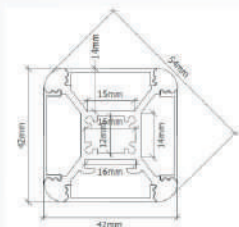

4K-Line

Design Profil mit vier Leuchtrichtungen.

Speziell unser P4K-42 kann mit zwei verschiedenen Abdeckungsvarianten bestückt werden, wodurch verschiedene Anwendungsbereiche individuell gestaltet werden können.

P4K-42s

Alu-eloxiert
Aluminium Design-Profil 4K-42
BxHxL: 42x42x2000mm
92,80 €/m

P4K-42w

Creme-weiß
Aluminium Design-Profil 4K-42
BxHxL: 42x42x2000mm
92,80€ €/mt

P4K-42b

Schwarz-eloxiert
Aluminium Design-Profil 4K-42
BxHxL: 42x42x2000mm
92,80 €/m

PAOP-02

Profil-Abdeckung 02, bündig zum Profil opal für Nordstar Aluminiumprofile
Lieferlänge 2000mm
14,95 €/m

PAOP-021

Profil-Abdeckung 021, abstehend für weitere Lichtabstrahlung, opal für Nordstar Aluminiumprofile. Lieferlänge 2000mm
29,95 €/m

PEK4K-42(x) in s,w oder b

Profilendkappe für Aluminiumprofil P4K-42 in den Farben alu, schwarz und creme-weiß
5,95 €/Stk

PEK4K-(011bis 016)(x) in s,w oder b

Profilendkappe für Aluminiumprofil P4K-42 in den Farben alu, schwarz und Creme-weiß Für verschiedene Abdeckungsvarianten
16,95 €/Stk.

PEK4K-(017bis 019)(x) in s,w oder b

Profilendkappe für Aluminiumprofil P4K-42 in den Farben alu, schwarz und Creme-weiß Für verschiedene Abdeckungsvarianten
8,50 €/Stk.

PMK4K-42

Profil-Montageklammer für P4K-42 mit Wandabstand, für die einfachere Installation
6,60 €/Stk.

PV-00

Profil-Verbindungselement 00, gerade
5,20 €/Stk.

PV-01

Profil-Verbindungselement 01, 90° horizontal
5,20 €/Stk.

PV-02

Profil-Verbindungselement 02, 90° vertikal
5,20 €/Stk.

Weitere Profile finden Sie auf unserer Webseite oder Sie fragen bei uns an.

info@nord-star.de | www.nord-star.de