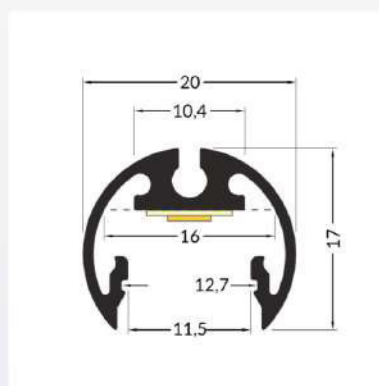

BIDIRECTIONAL LINE

PRL-07

PRL-07w

Round-Line
07w, weiß. Rundmaß
BxHxL:20x2000mm
33,95 €/m

PRL-07b

Round-Line
07b, schwarz. Rundmaß
BxHxL:20x2000mm
33,95 €/m

PRL-07s

Round-Line
07s, alu eloxiert. Rundmaß
BxHxL:20x2000mm
33,95 €/m

PA10P-01

Profil Abdeckung
10P-01 opal.
2000mm
28,95 €/Stk.

PEKRL-07w

Profil Endkappe Round Line
07w (weiß) für
PRL-07w
7,95 €/Stk.

PEKRL-07b

Profil Endkappe Round Line
07b (schwarz) für
PRL-07b
7,95 €/Stk.

PEKRL-07s

Profil Endkappe Round Line
07s (alu) für
PRL-07s
7,95 €/Stk.

Dieses Profil können Sie auch in der Länge 4000mm erhalten
Weitere Profile finden Sie auf unserer Webseite oder Sie fragen bei uns an.

info@nord-star.de | www.nord-star.de