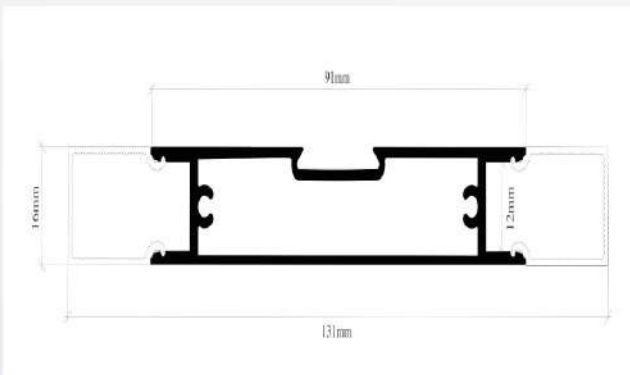

**PEKBL-052**

Profil Endkappe Bidirectional Line  
052 für PBL0-52 mit Abdeckung  
PAOP-012

**20,95 €/Stk.**

**ROUND LINE**

PRL-01

**PRL-01**

Round-Line  
Grundprofil 01, silber eloxiert  
Rundmaß BxHxL:17,3x2000mm