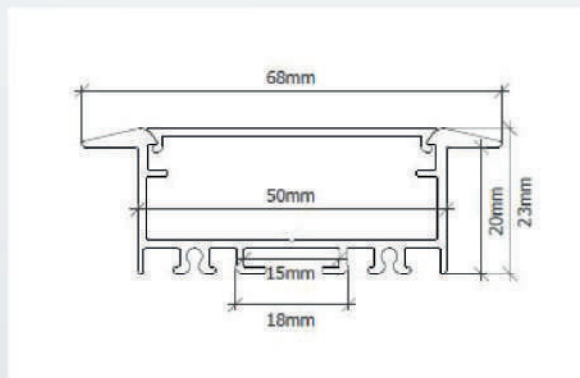

**PV-00**

Profil-Verbindungselement  
00 gerade  
**9,80 €/Stk.**

**PV-01**

Profil-Verbindungselement 01, 90°  
horizontal  
**3,50 €/Stk.**

**PV-02**

Profil-Verbindungselement 02, 90°  
vertikal  
**3,50 €/Stk.**