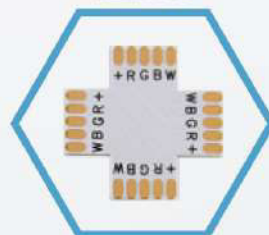

NLLKV-05

Löt-Kreuz-Verbinder
für fünfpolige
LED-Streifen
5,90 €/Stk