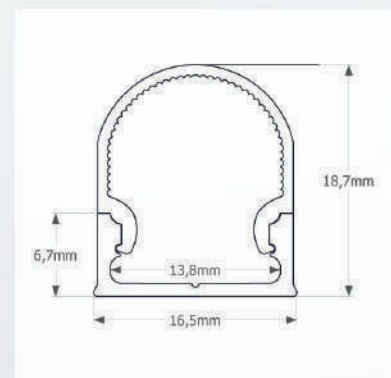

**Dieses Profil können Sie auch in der Länge 4000mm erhalten**  
**Weitere Profile finden Sie auf unserer Webseite oder Sie fragen bei uns an.**

**Star Line Aluminium Profile für LED-Streifen bis 15 Watt/Meter.**  
**Ideale und unkomplizierte Montage von bis zu 12mm breiten LED-Streifen**