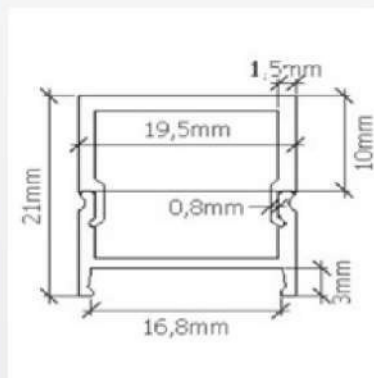

SYSTEM PROFI LINE

PSP-03

PSP-03

System Profi Line
Aluminium Profil 02, silber eloxiert.
BxHxL:16,8x11x2000mm

12,95 €/m

PAOP-05

Profil Abdeckung 05
für NORDSTAR Aluminium-Profile
Opal. 2000 mm

13,50 €/m

PEKSP-03

Profil Endkappe System Profi Line 03
für Aluminium Profil PSP-03

3,20 €/m

PMBSP-03

Installation-/Montagebox System Profi Line 03
für Aluminium-Profil PSP-03
Mit der Möglichkeit, ein Netzteil
zu integrieren z.B DRES24100

49,95 €/Stk.

PMK-05

Montageklammer 05
inkl Montageschraube

3,30 €/Stk.

PMPSP-01

Profil Installationsplatte 01
für NORDSTAR Aluminium-Profile.
Auch für alle Anderen Profile einsetzba

12,95 €/Stk.

PMPSP-02

Profil Installationsplatte 02
für NORDSTAR Aluminium-Profile.
Auch für alle andere Profile einsetzbar

12,95 €/Stk.