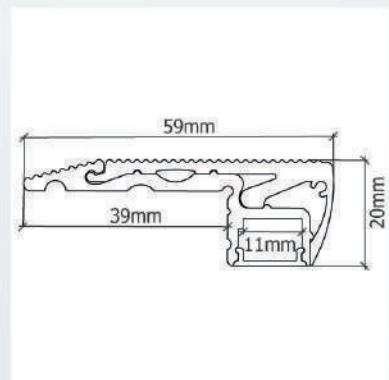

Ground Line

Ground-Line 03 A Trittstufen-Basisprofil,
Alu-eloxiert. 59x20x2000mm
(A und B zusammen)

37,95 €/m

Ground-Line 03 B Trittstufen-Abdeckprofil,
Alu-eloxiert. 59x20x2000mm
(A und B zusammen)

49,95 €/m

Profil Abdeckung Star-Line 01 opal für
Aluminiumprofile der NORDSTAR
Serien. 2000mm

7,80 €/m

1 Profil Abdeckung Star-Line 01 klar für
Aluminiumprofil der NORDSTAR
Serien. 2000mm

7,80 €/m

Profil-Endkappe Ground-Line
03 für Aluminium-Trittstufen-Profil

9,90 €/Stk