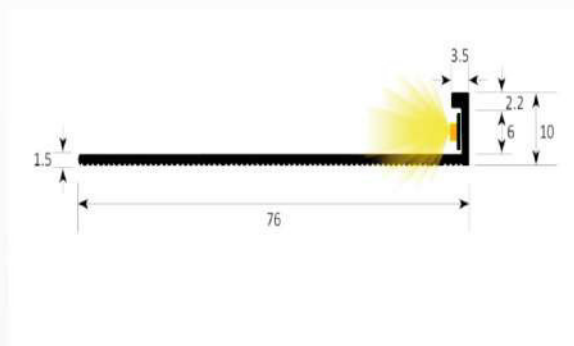

Plexiglas Line

PPXG-01

PPXG-01

Aluminium-Profil
Plexiglas-Line-01
BxHxL: 76x10x2000mm

18,50 €/m

PPXG-02

PPXG-02

Aluminium-Profil
Plexiglas-Line-02
BxHxL: 40x14x3000mm

23,95 €/m

PEKPXG-02

Profilendkappenset Plexiglas 02

13,50 €/m