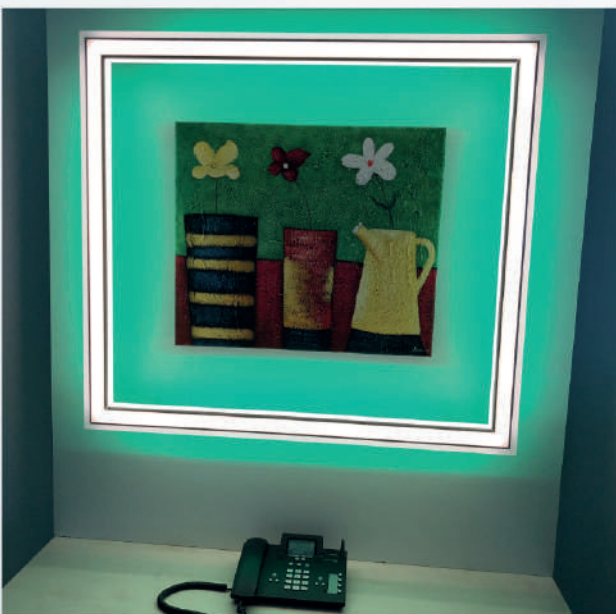

Ob als Hängeleuchte, Stele, Säule, Spiegelleuchte, Bilderrahmen oder Kubus, die Profile P4K-30 und P4K-42 zeichnen sich durch die umfassende Anpassungsfähigkeit und die vielfältigen Einsatzmöglichkeiten für jeden Wunsch aus .