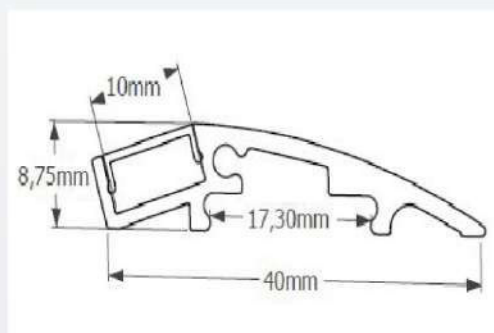

**PEKSF-08**

**Profil Endkappe Surface Line 08**  
**für Aluminium Profil PSF-08**  
**9,90 €/Stk.**

**PMK-05**

**Profil-Montageklammer 05**  
**inkl. Montageschraube**  
**5,90 €/Stk.**

Dieses Profil können Sie auch in der Länge 4000mm erhalten  
 Weitere Profile finden Sie auf unserer Webseite oder Sie fragen bei uns an.