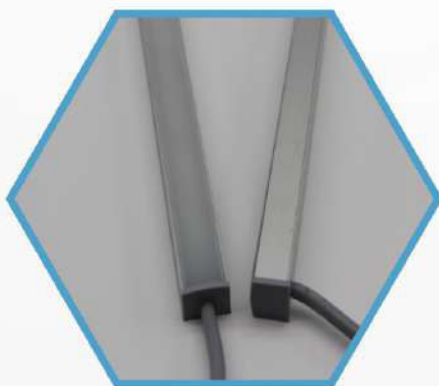

## Vollverguss

**Vollverguss von Profilen bis zu 5 Metern am Stück, bestückt mit Led-Streifen bis zu 15W/m. Durch die fortschrittliche, vollautomatisierte Vergusstechnik, können LED-Streifen luftblasenfrei produziert und sicher in nahezu jedem Nassbereich eingesetzt werden. Die LED-Streifen können einschichtig (transparent) oder zweischichtig (transluzent) vergossen werden. Die zweischichtige Vergusstechnik ermöglicht eine lineare, punktfreie Beleuchtung. Die Profile werden je nach Projekt und Anwendung ausgesucht und bestückt.**