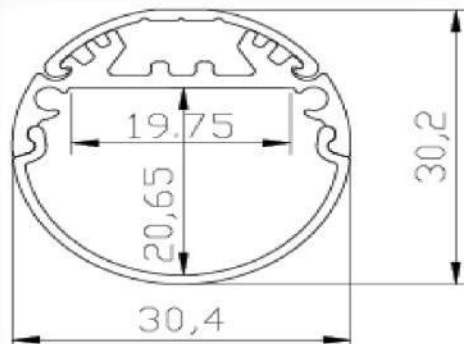

**7,95 €/Stk.**

**PARL-02**

Profil Abdeckung  
Round-Line 02 opal.  
2000mm

**15,95 €/m**

**PEKRL-02**

Profil Endkappe Round Line  
01 für PRL-02

**5,50 €/Stk.**

**ROUND LINE**