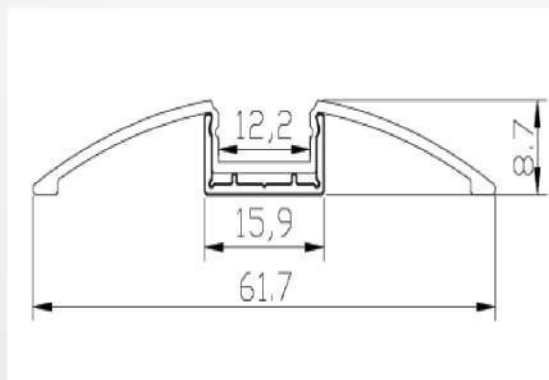

**PEKSF-09**

**Profil Endkappe Surface Line 09**  
für Aluminium Profil PSF-09

**9,90 €/Stk.**

**PMK-06**

**Profil-Montageklammer 06**  
inkl. Montageschraube

**5,90 €/Stk.**