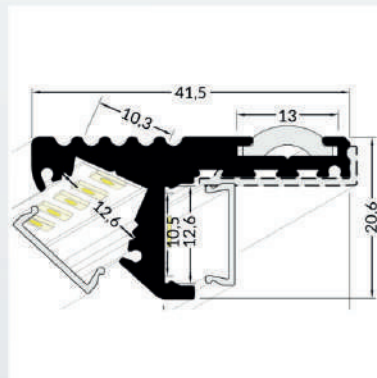

**9,80 €/Stk.**

**PARGL-04T**

Transparentes Antirutsch-Gummi  
1000mm

**3,50 €/Stk.**

**PARGL-04B**

Schwarzes Antirutsch-Gummi  
1000mm

**3,50 €/Stk.**

Weitere Profile finden Sie auf unserer Webseite oder Sie fragen bei uns an.