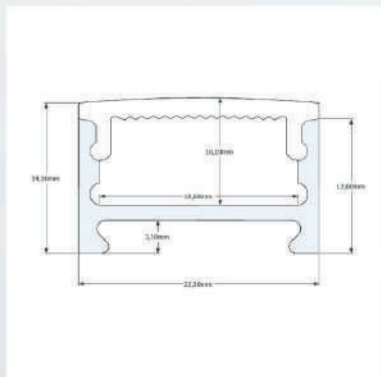

Dieses Profil können Sie auch in der Länge 4000mm erhalten
Weitere Profile finden Sie auf unserer Webseite oder Sie fragen bei uns an.