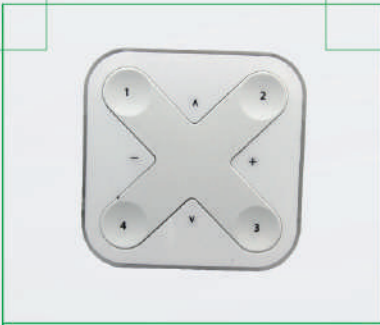

# CASAMBI

Bluetooth 

**NLCB-WPB**

Casambi Touch-Panel (schwarz) zur Steuerung von bis zu vier monochromer Controller

**315,95 €**

**NLCB-WPW**

Casambi Touch-Panel (weiß) zur Steuerung von bis zu vier monochromer Controller