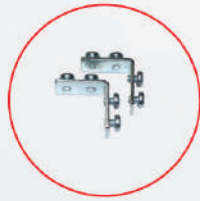

Montageklammern und Zubehör

PV-02

Unser kompetentes Personal bietet Ihnen gerne fertig konfektionierte Muster an.
Die von Ihnen erstellte Zusammensetzung von Profil und LED-Streifen
wird Ihnen präsentationsfertig geliefert.