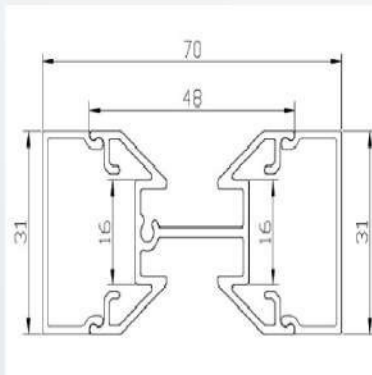

**PSP-02GH**

Garderobehalte  
für System-Profi Line PSP-02

**8,80 €/Stk.**

**PSP-02EV**

Eck.Verbindungsglied 0  
für System-Profi Line PSP-02

**15,50 €/Stk.**

Dieses Profil können Sie auch in der Länge 4000mm erhalten  
Weitere Profile finden Sie auf unserer Webseite oder Sie fragen bei uns an.