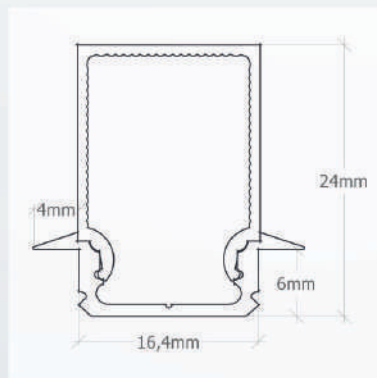

**Star Line Aluminium Profile für LED-Streifen bis 15 Watt/Meter.**  
**Ideale und unkomplizierte Montage von bis zu 12mm breiten LED-Streifen**

**PEKSL-02**

Profil-Endkappe Star-Line 02 für  
Aluminiumprofil PSL-02 mit Abdeckung  
PAOP-01 oder PAKL-01