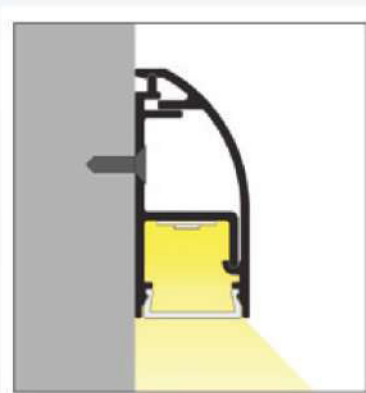

Wall Line

PWL-03

PWL-03s

Wall Line Aluminium Profil 03
alu-eloxiert.
BxHxL:15,5x32x2000mm

47,80 €/m

PWL-03w

Wall Line Aluminium Profil 03
weiß
BxHxL:15,5x32x2000mm

47,80 €/m

PWL-03b

Wall Line Aluminium Profil 02
schwarz-eloxiert.
BxHxL:15,5x32x2000mm

47,80 €/m

PAOP-09

Profil Abdeckung 09
2000mm

6,90 €/Stk.

PEKWL-03s

Profilendkappenset Wall Line 03s

4,90 €/Stk.

PEKWL-03w

Profilendkappenset Wall Line 03w

4,90 €/Stk.

PEKWL-03b

Profilendkappenset Wall Line 03b

4,90 €/Stk.