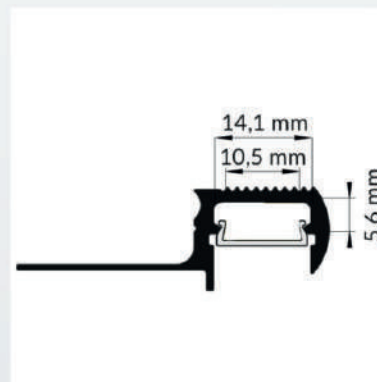

**135,50 €/m**

**PAOP-09**

Profil-Abdeckung PAOP-09  
2000mm

**6,90 €/m**

**PEKGL-05**

Endkappenset für Ground-Line 05.  
Messing

**8,50 €/Set**

Weitere Profile finden Sie auf unserer Webseite oder Sie fragen bei uns an.