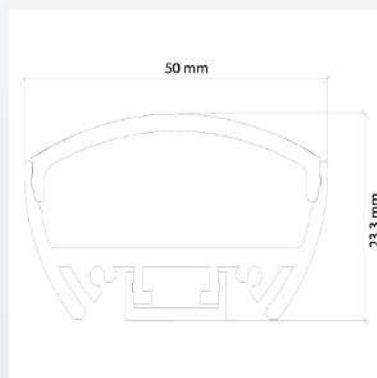

**PEKSF-012**

Profil Endkappe Surface Line 012  
für Aluminium Profil PSF-01  
mit Abdeckung PAOP-072

**15,95 €/Stk.**

**PMK-03**

Profil-Montageklammer 03  
inkl. Montageschraube

**6,90 €/Stk.**

Dieses Profil können Sie auch in der Länge 4000mm erhalten  
Weitere Profile finden Sie auf unserer Webseite oder Sie fragen bei uns an.