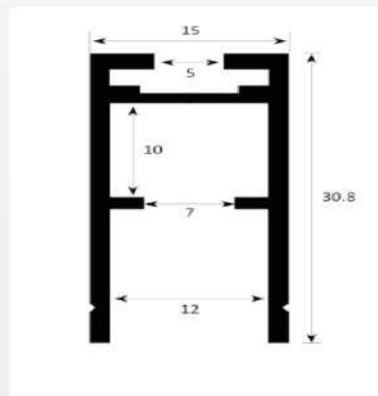

Plexiglas Line

PPXG-03

Aluminium-Profil
Plexiglas-Line 03.
BxHxL: 15x30,8x3000mm

8,30 €/m

PPXG-03

PAOPL-01

Profil-Abdeckung L1 opal

8,30 €/m

PEKPXG-03

Profilendkappe Plexiglas -03

5,95 €/m

PVL-02

Profil-Verbinder 02 (horizontal)

5,20 €/Stk.

PVL-05

Profil-Verbinder 05 (vertikal)

5,20 €/Stk.

Dieses Profil können Sie auch in der Länge 4000mm erhalten
Weitere Profile finden Sie auf unserer Webseite oder Sie fragen bei uns an.

info@nord-star.de | www.nord-star.de