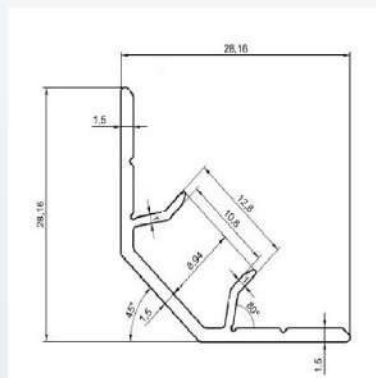

PROFIL CORNER LINE

PPCL-03

PPCL-03

Profil Corner Line
Eck-Aluminium Profil 03, silber eloxiert
BxHxL:34,5x24,5x2000mm

16,50 €/m

PAOP-12

Profil Abdeckung PAOP-12
für NORDSTAR Aluminium-Profile.
Opal, 2000 mm

10,50 €/m

PEKPCL-03

Profil Endkappe Profi Corner Line
03 für Eck-Profil PPCL-03

7,90 €/m

Dieses Profil können Sie auch in der Länge 4000mm erhalten
Weitere Profile finden Sie auf unserer Webseite oder Sie fragen bei uns an.

info@nord-star.de | www.nord-star.de