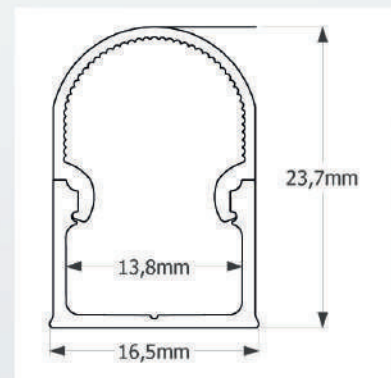

Star Line Aluminium Profile für LED-Streifen bis 15 Watt/Meter.
Ideale und unkomplizierte Montage von bis zu 12mm breiten LED-Streifen

Start-Line 03 Aluminium-U-Profil silber eloxiert. BxHxL:16,5x12x2000mm. Innenmaß 13,5mm
9,70 €/m

Profil Abdeckung Star-Line 01 opal für Aluminiumprofile der NORDSTAR Serien. 16,5x2000mm
7,80 €/m

Profil Abdeckung Star-Line 01 klar für Aluminiumprofil der NORDSTAR Serien. 16,5x2000mm
7,80 €/m

Profil Abdeckung Star-Line 011 opal für Aluminiumprofile der NORDSTAR Serien. BxHxL:16,5x17x2000mm
14,50 €/m

Profil Abdeckung Star-Line 012 opal für Aluminiumprofile der NORDSTAR Serien. BxHxL:16,5x9x2000mm
18,50 €/m

Montageklammer 01 aus Federstahl inkl Montageschraube für NORDSTAR Aluminiumprofile
3,30 €/Stk.