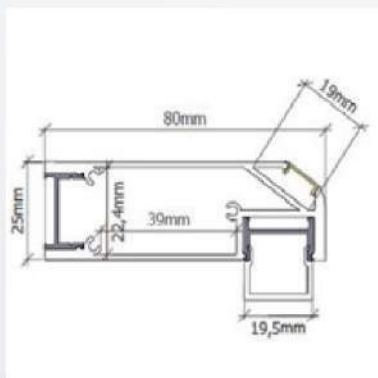

SYSTEM PROFI LINE

PSP-03

PSP-03

System Profi Line
Aluminium Profil 02, silber eloxiert.
BxHxL:16,8x11x2000mm

12,95 €/m

PAOP-05

Profil Abdeckung 05
für NORDSTAR Aluminium-Profile
Opal. 2000 mm

13,50 €/m

PEKSP-03

Profil Endkappe System Profi Line 03
für Aluminium Profil PSP-03

3,20 €/m

PMBSP-03

Installation-/Montagebox System Profi Line 03
für Aluminium-Profil PSP-03
Mit der Möglichkeit, ein Netzteil
zu integrieren z.B DRES24100

49,95 €/Stk.

PMK-05

Montageklammer 05
inkl Montageschraube

3,30 €/Stk.

PMPSP-01

Profil Installationsplatte 01
für NORDSTAR Aluminium-Profile.
Auch für alle Anderen Profile einsetzba

12,95 €/Stk.

PMPSP-02

Profil Installationsplatte 02
für NORDSTAR Aluminium-Profile.
Auch für alle andere Profile einsetzbar

12,95 €/Stk.