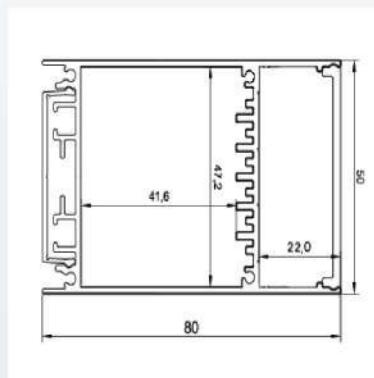

**5,20 €/Stk.**

**PV-01**

Profil-Verbindungselement  
90° horizontal

**5,20 €/Stk.**

**PV-02**

Profil-Verbindungselement  
90° vertikal

**5,20 €/Stk.**

**SURFACE LINE**