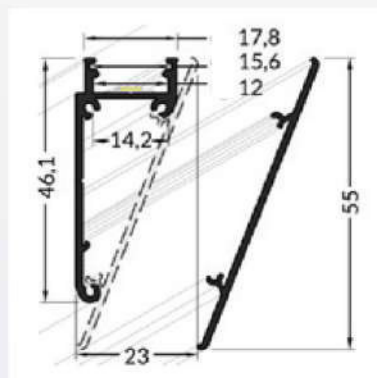

Wall Line

PWL-02

PWL-02s

Wall Line Aluminium Profil
02 alu-eloxiert.
BxHxL:17,8x46x2000mm

57,90 €/m

PWL-02w

Wall Line Aluminium Profil
Profil 02 weiß.
BxHxL:17,8x46x2000mm

57,50 €/m

PAOP-09

Profil Abdeckung 09
opal 2000mm

6,90 €/m

PAIL-09

Profil Abdeckung
innenliegend 09,
opal 2000mm

6,90 €/Stk.

PAOPFL-012

Profil Abdeckung
FL-012 halbrund,
opal 2000mm

9,90 €/Stk.

PEKWL-02s

Profilendkappenset
Wall Line 02s mit Abdeckung 09

3,00 €/Stk.