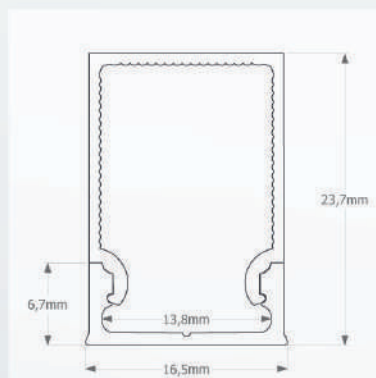

**Dieses Profil können Sie auch in der Länge 4000mm erhalten**  
**Weitere Profile finden Sie auf unserer Webseite oder Sie fragen bei uns an.**

**Star Line Aluminium Profile für LED-Streifen bis 15 Watt/Meter.**  
**Ideale und unkomplizierte Montage von bis zu 12mm breiten LED-Streifen**