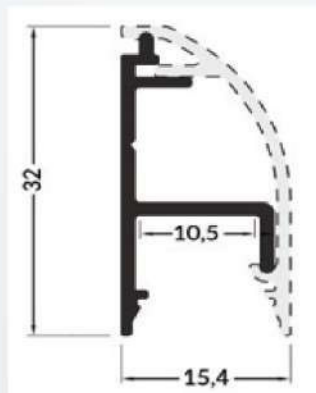

Wall Line

PWL-03

PWL-03s

Wall Line Aluminium Profil 03
alu-eloxiert.
BxHxL:15,5x32x2000mm

47,80 €/m

PWL-03w

Wall Line Aluminium Profil 03
weiß
BxHxL:15,5x32x2000mm

47,80 €/m

PWL-03b

Wall Line Aluminium Profil 02
schwarz-eloxiert.
BxHxL:15,5x32x2000mm

47,80 €/m

PAOP-09

Profil Abdeckung 09
2000mm

6,90 €/Stk.

PEKWL-03s

Profilendkappenset Wall Line 03s

4,90 €/Stk.

PEKWL-03w

Profilendkappenset Wall Line 03w

4,90 €/Stk.

PEKWL-03b

Profilendkappenset Wall Line 03b

4,90 €/Stk.