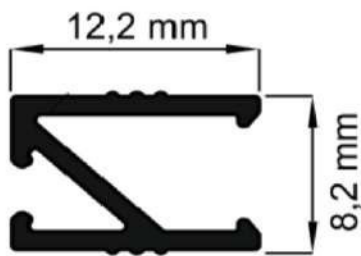

PEKSSL-01

Profil Endkappe  
Super Slim Line 01

2,20 €/m