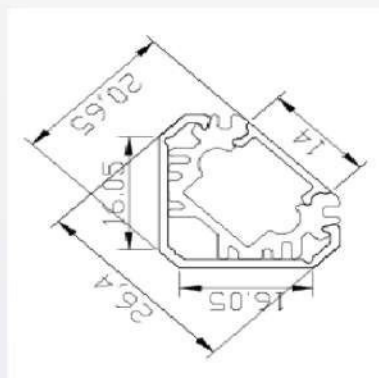

**7,80 €/Stk.**

PMK-10

Profi Corner Line Montageklammer 01 inkl. Montageschraube

**4,50 €/m**

Dieses Profil können Sie auch in der Länge 4000mm erhalten  
Weitere Profile finden Sie auf unserer Webseite oder Sie fragen bei uns an.