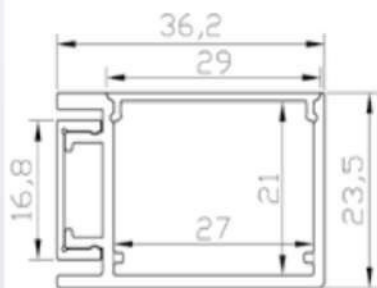

PEKWL-01

Profilendkappe Wall Line 01

9,45 €/m

PMK-06

5,90 €/m