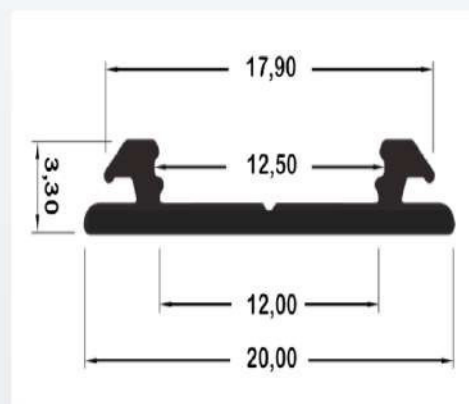

Flex Line

PFL-01

PFL-01s

Flex-Line 01 Aluminium-U-Profil
alu-eloxiert. 20x3,3x2000mm.
Optimal für Bögen und Kreise

10,95 €/m

PFL-01b

Flex-Line 01 Aluminium-U-Profil
schwarz-eloxiert. 20x3,3x2000mm.
Optimal für Bögen und Kreise

10,95 €/m

PFL-01w

Flex-Line 01 Aluminium-U-Profil
20x3,3x2000mm.
Optimal für Bögen und Kreise

10,95 €/m

PAOP-09

Profilabdeckung opal 09. 2000mm

6,90 €/Stk.

PAOPF-012

Profilabdeckung opal F-012. 2000mm

9,90 €/Stk.

PEKFL-01s

Profil-Endkappe Flex-Line 01s
silber für Aluminium-U-Profil PFL-01s
mit Abdeckung PAOP-09.

1,85 €/Stk.

Dieses Profil können Sie auch in der Länge 4000mm erhalten
Weitere Profile finden Sie auf unserer Webseite oder Sie fragen bei uns an.

info@nord-star.de | www.nord-star.de