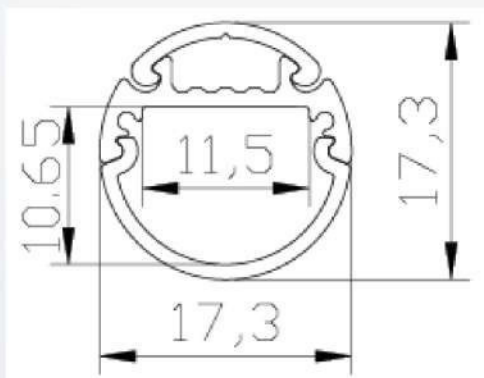

ROUND LINE

PRL-01

PRL-01

Round-Line
Grundprofil 01, silber eloxiert
Rundmaß BxHxL:17,3x2000mm

15,50 €/m

PRL-01RA

Rückwertige Profil Abdeckung
aus Aluminium für PRL-01, silber eloxiert
2000mm

7,95 €/Stk.

PARL-01

Profil Abdeckung
Round-Line 01 opal.
2000mm

13,95 €/m

PEKRL-01

Profil Endkappe Round Line
01 für PRL-01

3,95 €/Stk.

Dieses Profil können Sie auch in der Länge 4000mm erhalten
Weitere Profile finden Sie auf unserer Webseite oder Sie fragen bei uns an.

info@nord-star.de | www.nord-star.de