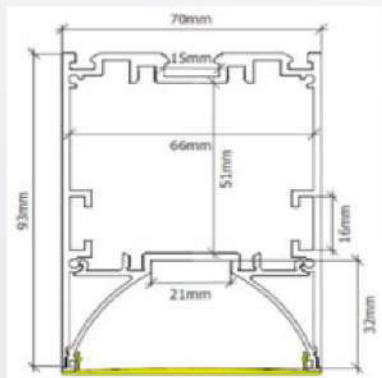

**PMK-013**

Montageklammer 013  
**3,30 €/Stk.**

**PV-00**

Profil-Verbindungselement gerade  
**5,20 €/Stk.**

**PV-01**

Profil-Verbindungselement  
90° horizontal  
**5,20 €/Stk.**

**PV-02**

Profil-Verbindungselement  
90° vertikal  
**5,20 €/Stk.**