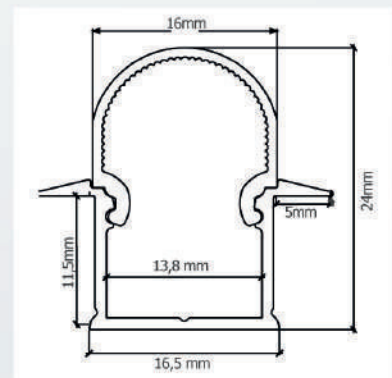

**18,50 €/m**

**PMK-01**

**Montageklammer 01 aus Federstahl inkl Montageschraube für NORDSTAR Aluminiumprofile**

**3,30 €/Stk.**

**PSL-03 mit PAOP-01**

**PSL-03 mit PAOP-011**

**PSL-03 mit PAOP-012**

**Dieses Profil können Sie auch in der Länge 4000mm erhalten**  
**Weitere Profile finden Sie auf unserer Webseite oder Sie fragen bei uns an.**