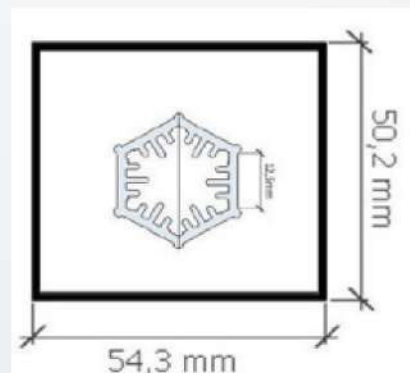

Round Line  
Rundabdeckung/Röhre, 012 opal. Rundmaß  
BxHxL:58,4x2000mm  
**75,00 €/m**

**PEKRL-04**

Profil Endkappe Round Line  
04R für PRL-04 mit Abdeckung  
PARL-04  
**14,50 €/Stk.**

**PEKRL-041**

Profil Endkappe Round Line 04K  
für PRL-04 mit Abdeckung  
PARL-041  
**9,00 €/Stk.**