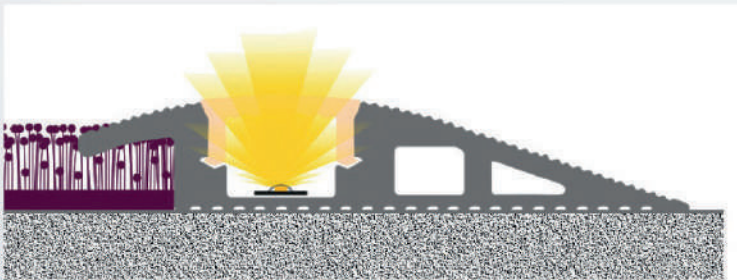

Weitere Profile finden Sie auf unserer Webseite oder Sie fragen bei uns an.

info@nord-star.de | www.nord-star.de