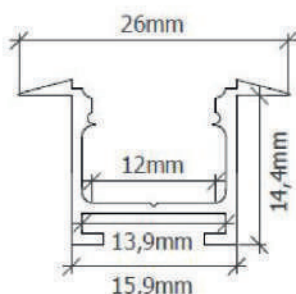

Star Line Aluminium Profile für LED-Streifen bis 15 Watt/Meter.
Ideale und unkomplizierte Montage von bis zu 12mm Breite LED-Streifen

Start-Line 04F Aluminium-U-Profil alu-eloxiert mit Kragen und Federführung.
BxHxL:16,5(24,5)x15x2000mm. Innenmaß 13,5mm

9,95 €/m

Profil Abdeckung Star-Line 01 opal für Aluminiumprofile der NORDSTAR Serien.
16,5x2000mm

7,80 €/m

Profil Abdeckung Star-Line 01 klar für Aluminiumprofil der NORDSTAR Serien.
16,5x2000mm

7,80 €/m

Profil Abdeckung Star-Line 011 opal für Aluminiumprofile der NORDSTAR Serien.
BxHxL:16,5x17x2000mm

14,50 €/m

Profil Abdeckung Star-Line 012 opal für Aluminiumprofile der NORDSTAR Serien.
BxHxL:16,5x9x2000mm

18,50 €/m

Montageklammer 01 aus Federstahl mit Feder für Hohlraummontage für NORDSTAR Aluminiumprofile

5,95 €/Stk.

Profil-Endkappe Start-Line 04F für Aluminiumprofil PSL04F mit Abdeckung PAOP-01 oder PAKL-01

2,30 €/Stk.

Profil-Endkappe Start-Line 041F für Aluminiumprofil PSL04F mit Abdeckung PAOP-011

2,95 €/Stk.

Profil-Endkappe Start-Line 042F für Aluminiumprofil PSL04F mit Abdeckung PAOP-012

2,95 €/Stk.

Profil-Silikonabdeckung SPAOP-01, ist eine opale, universale, für viele unserer Nordstar Profile einsetzbare Silikonabdeckung die gleichzeitig ultra flexibel ist. Das Material ist oberflächenbehandelt, sehr robust und gleichzeitig verschafft es ein homogenes Licht mit geringer Helligkeitsabsorbierung. Lieferlänge ab 2000mm bis 25000mm

21,50 €/m