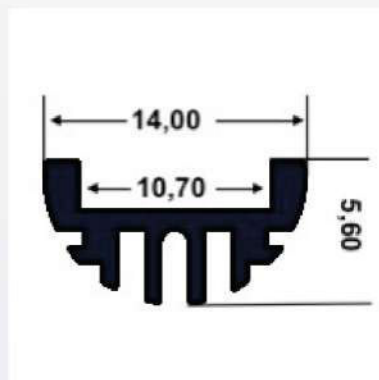

PMKRL-09ml

Montageklammer Round-Line 09

3,95 €/Stk.