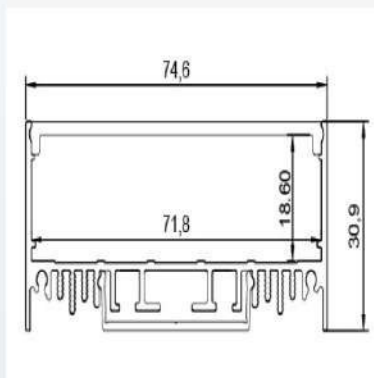

Profil-Verbindungselement gerade

**9,90 €/Stk.**

**PV-01**

Profil-Verbindungselement  
90° horizontal

**12,50 €/Stk.**

**PV-02**

Profil-Verbindungselement  
90° vertika

**5,90 €/Stk.**