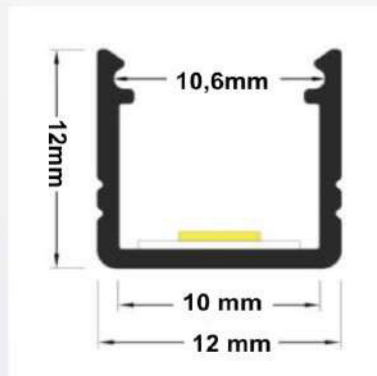

SURFACE LINE

PSF-05

PSF-05

Profi Surface Line
Aluminium Profil 05, silber eloxiert.
BxHxL:12x12x2000mm

23,95 €/m

PA10P-01

Profil Abdeckung 1op-01
für NORDSTAR Aluminium-Profile.
Opal, 2000 mm

39,95 €/m

PEKSF-05

Profil Endkappe Surface Line 05
für Aluminium Profil PSF-05

6,95 €/m

Dieses Profil können Sie auch in der Länge 4000mm erhalten
Weitere Profile finden Sie auf unserer Webseite oder Sie fragen bei uns an.

info@nord-star.de | www.nord-star.de