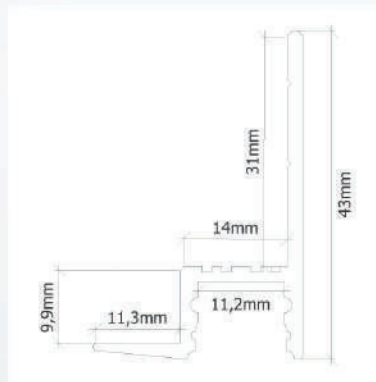

Profi-Gips-Line

Profi-Rigips-Line 01 Aluminium-U-Profil
silber eloxiert. 27,2x43x2000mm

27,95 €/m

Profil Abdeckung Star-Line 01 opal für
Aluminiumprofile der NORDSTAR Serien.
16,5x2000mm

7,80 €/m

Profil Abdeckung Star-Line 01 klar für
Aluminiumprofil der NORDSTAR Serien.
16,5x2000mm

7,80 €/m

Profil Abdeckung Star-Line 011 opal für
Aluminiumprofile der NORDSTAR Serien.
16,5x17x2000mm

14,50 €/m

Profil Abdeckung Star-Line 012 opal für
Aluminiumprofile der NORDSTAR Serien.
16,5x9x2000mm

18,50 €/m

Profil-Endkappe Rigips-Line 01 für
Aluminiumprofil PRGL-01 mit
Abdeckung PAOP-01

9,90 €/Stk

Profil-Endkappe Rigips-Line 011 für
Aluminiumprofil PRGL-01 mit
Abdeckung PAOP-011

9,90 €/Stk

Profil-Endkappe Rigips-Line 012 für
Aluminiumprofil PRGL-01 mit
Abdeckung PAOP-012

9,90 €/Stk