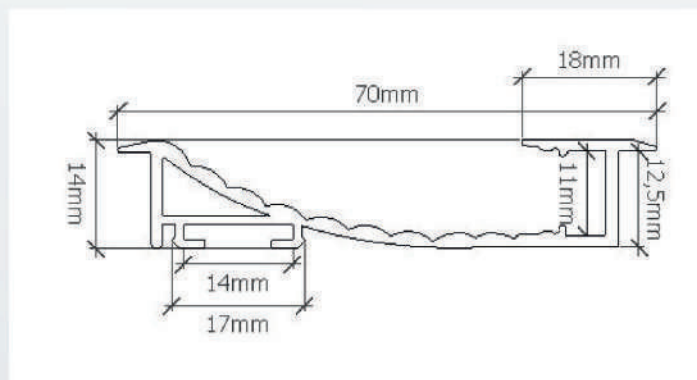

## Wall and Ceiling

**PWAC-02**

Wall and Ceiling 02 Aluminium-U-Profil  
silber eloxiert mit Kragen.  
BxHxL:31(36)x24x2000mm

**25,95 €/m**

**PAOP-02**

Profil Abdeckung 02 für NORDSTAR  
Aluminium-Profil.Opal,  
2000mm