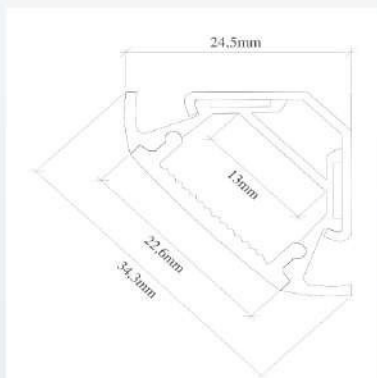

PROFIL CORNER LINE

PPCL-02

PPCL-02

Profil Corner Line
Eck-Aluminium Profil 02, silber eloxiert.
BxHxL:34,5x24,5x2000mm
16,50 €/m

PAOP-04

Profil Abdeckung
04 für NORDSTAR Aluminium-Profile
Opal, 2000 mm
10,50 €/m

PEKPCL-02

Profil Endkappe
Profi Corner Line2 für PPCL-02
7,90 €/Stk.

PMK-11

Profil-Montageklammer
Profi Corner Line 02 inkl. Montageschraube
4,50 €/Stk.